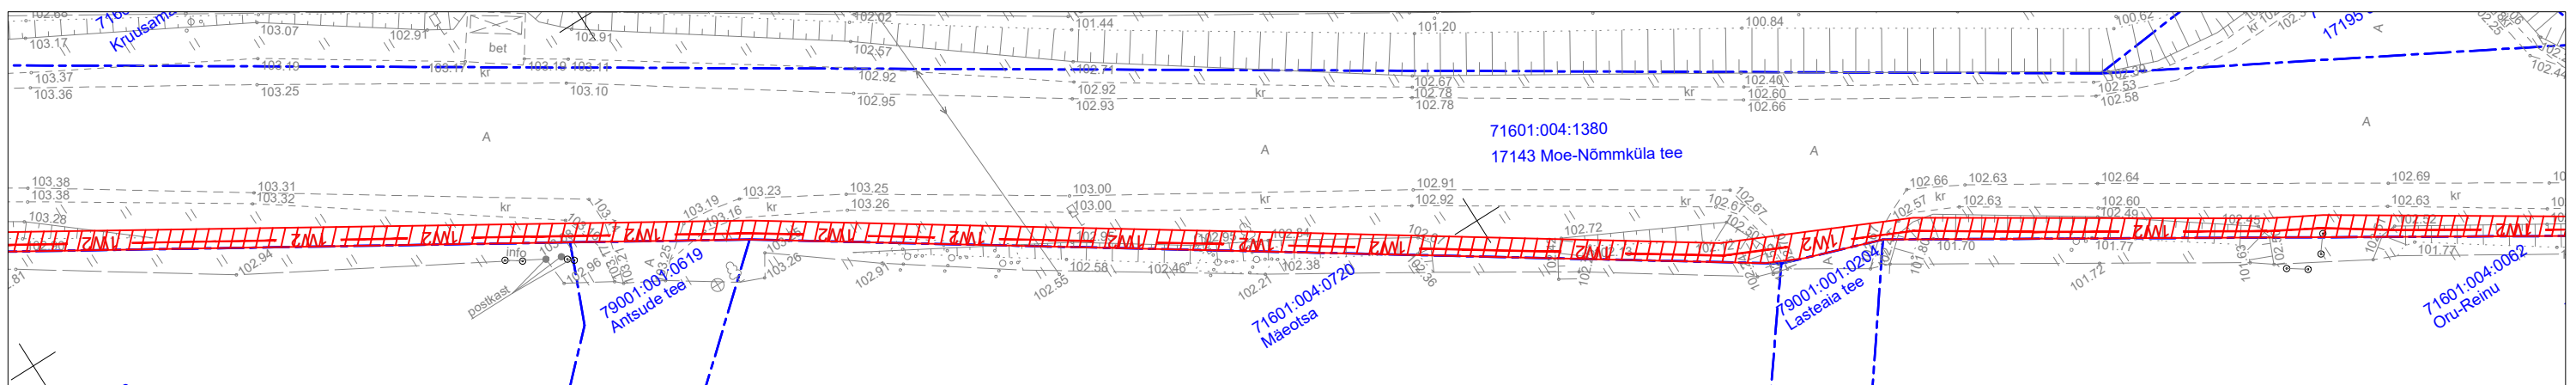

Isikliku kasutusõiguse seadmise plaan

Tapa-Moe elektrivõrgu rekonstrueerimine lk 4
Töö nr IP7213

17143 Moe-Nõmmküla tee
Katastritunnus 71601:004:1380
Registriosa nr 7247650

M 1:1000 (1 cm = 10 m), A3

TINGMÄRGID:

-  Katastriüksuse piir
-  Projekteeritud 10 kV maakaabelliin
-  Kasutusõiguse ala 3839 m²

Jrk nr	IKÕ ala Pos nr (plaanil)	Kinnistu registriosa number	Katastriüksuse tunnus, nimi ja sihtotstarve	Asukoht riigitee (nr ja nimi) suhtes (lõigu algus ja lõpp km)	Ala pindala m ²
1	Pos 1	7247650	17143 Moe-Nõmmküla tee Katastritunnus 34801:005:0021 Transpordimaa	17143 Moe-Nõmmküla tee km-l 1,01-3,55	3839 m ²