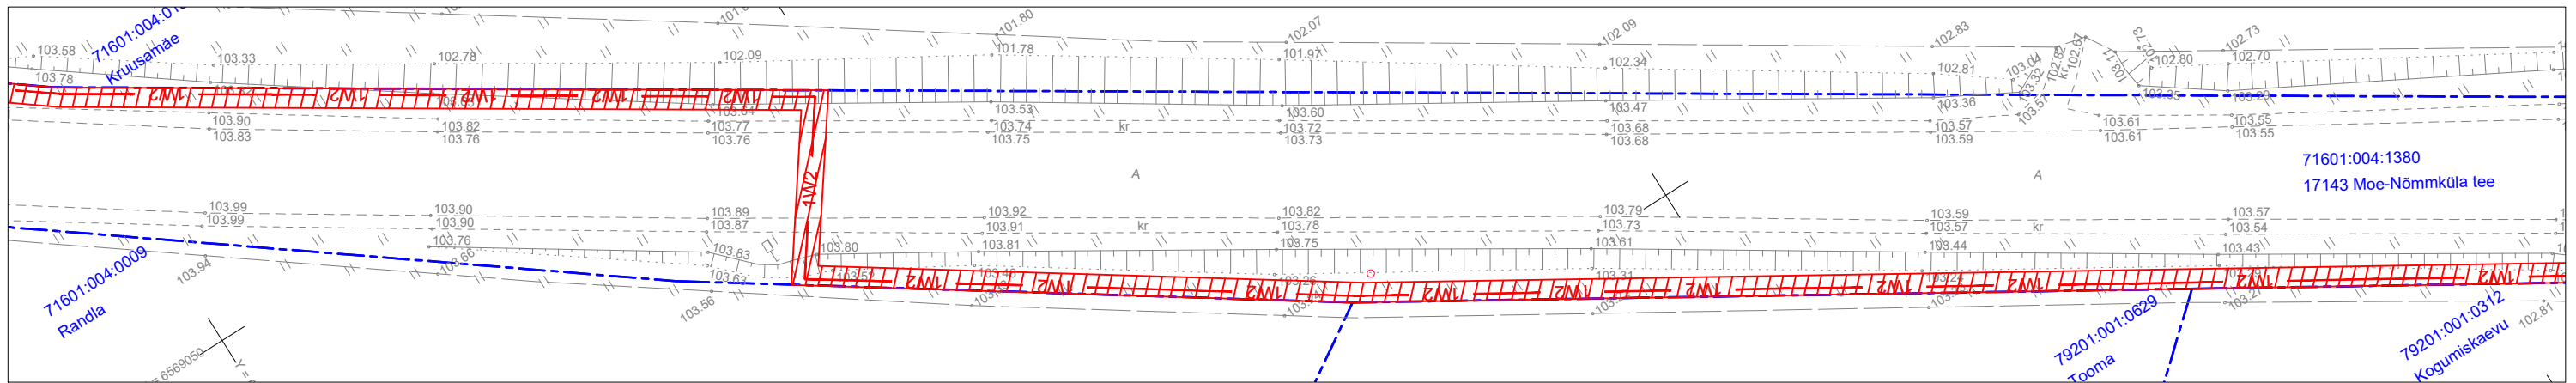

Isikliku kasutusõiguse seadmise plaan

Tapa-Moe elektrivõrgu rekonstrueerimine lk 4
Töö nr IP7213

17143 Moe-Nõmmküla tee
Katastritunnus 71601:004:1380
Registriosa nr 7247650

M 1:1000 (1 cm = 10 m), A3

TINGMÄRGID:

-  Katastriüksuse piir
-  Projekteeritud 10 kV maakaabelliin
-  Kasutusõiguse ala 3839 m²

Jrk nr	IKÕ ala Pos nr (plaanil)	Kinnistu registriosa number	Katastriüksuse tunnus, nimi ja sihtotstarve	Asukoht riigitee (nr ja nimi) suhtes (lõigu algus ja lõpp km)	Ala pindala m ²
1	Pos 1	7247650	17143 Moe-Nõmmküla tee Katastritunnus 34801:005:0021 Transpordimaa	17143 Moe-Nõmmküla tee km-l 1,01-3,55	3839 m ²