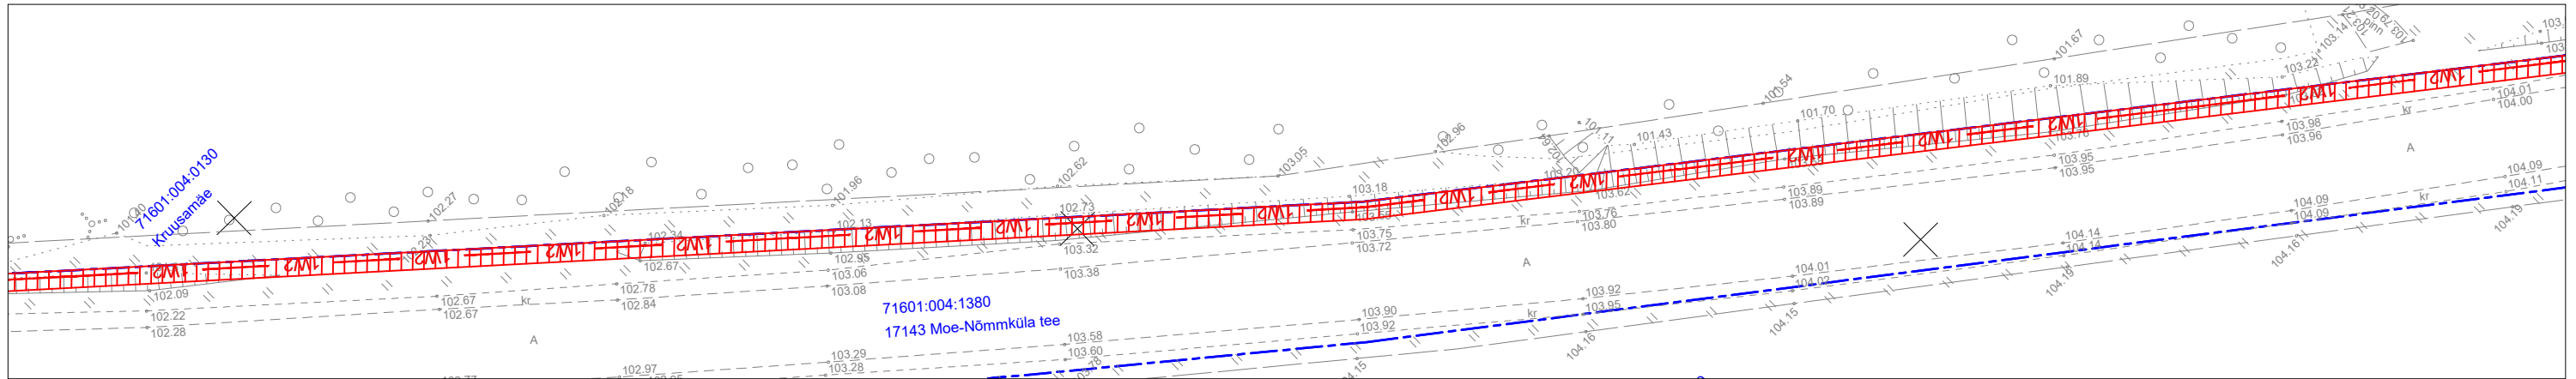

Isikliku kasutusõiguse seadmise plaan

Tapa-Moe elektrivõrgu rekonstrueerimine lk 4
Töö nr IP7213

17143 Moe-Nõmmküla tee
Katastritunnus 71601:004:1380
Registriosa nr 7247650

M 1:1000 (1 cm = 10 m), A3

TINGMÄRGID:

-  Katastriüksuse piir
-  Projekteeritud 10 kV maakaabelliin
-  Kasutusõiguse ala 3839 m²

Jrk nr	IKÕ ala Pos nr (plaanil)	Kinnistu registriosa number	Katastriüksuse tunnus, nimi ja sihtotstarve	Asukoht riigitee (nr ja nimi) suhtes (lõigu algus ja lõpp km)	Ala pindala m ²
1	Pos 1	7247650	17143 Moe-Nõmmküla tee Katastritunnus 34801:005:0021 Transpordimaa	17143 Moe-Nõmmküla tee km-l 1,01-3,55	3839 m ²